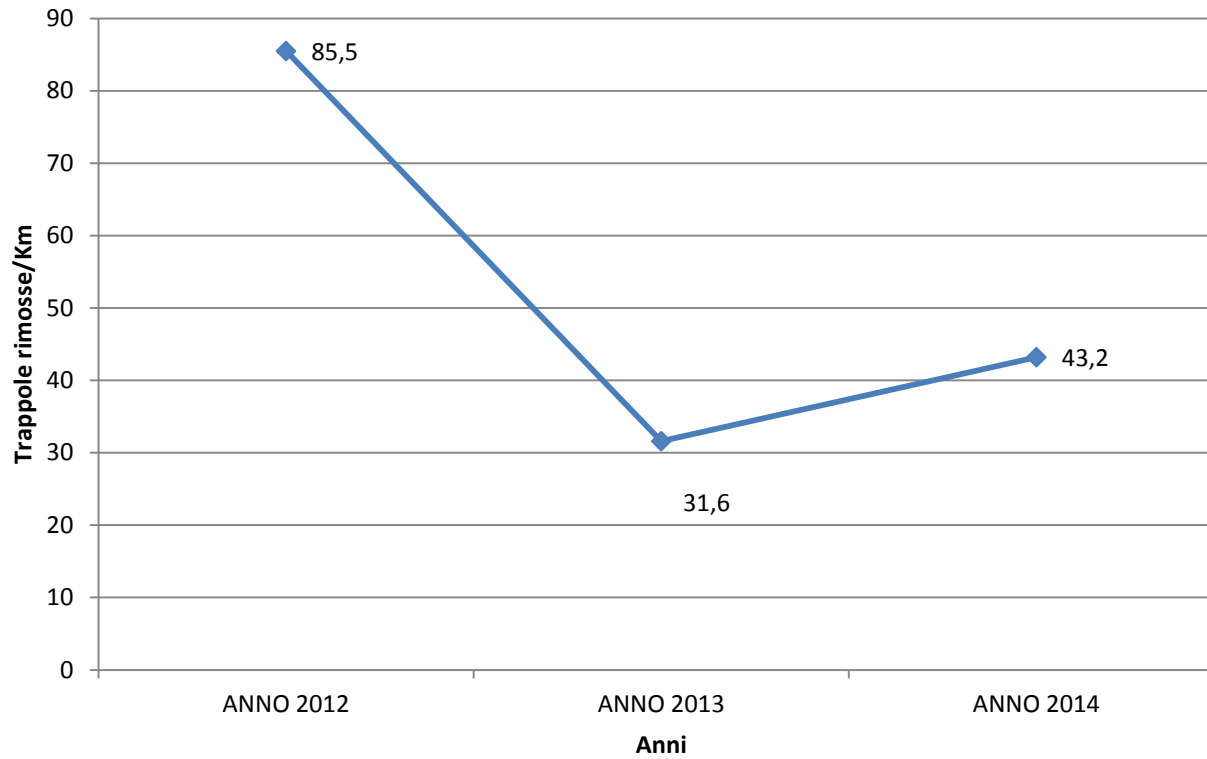

Evaluation of the "Safe havens for wild birds - Trap removal monitoring"

ANNO 2012					
Km percorsi	Numero sentieri percorsi	Trappole rimosse	Animali morti rinvenuti	Trappole/km	Animali/km
57,2	9	4891	30	85,5	0,52
ANNO 2013					
Km percorsi	Numero sentieri percorsi	Trappole rimosse	Animali morti rinvenuti	Trappole/km	Animali/km
102	28	3220	20	31,6	0,20
ANNO 2014					
Km percorsi	Numero sentieri percorsi	Trappole rimosse	Animali morti rinvenuti	Trappole/km	Animali/km
92,3	17	3991	10	43,2	0,11

Andamento trappole rimosse per chilometro

Andamento animali morti rinvenuti per chilometro